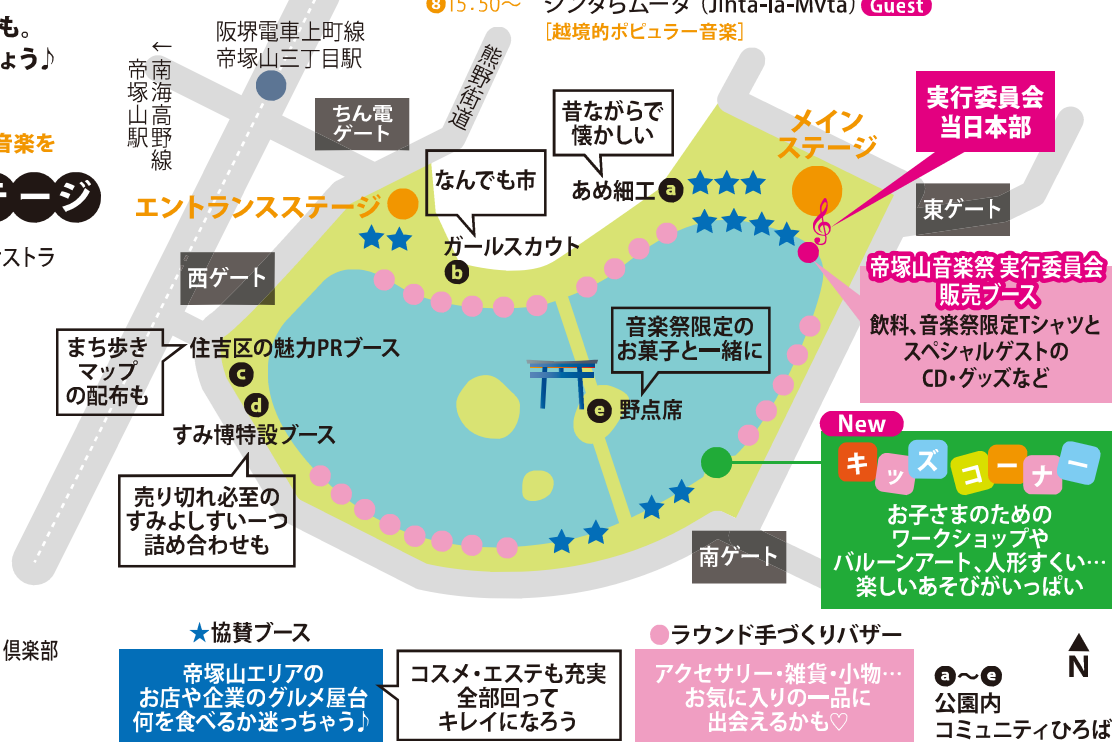

<<<<帝塚山エリア会場はウラ面に!!

万代池公園会場

雨天決行 荒天中止 10:00~

入場無料

2つの野外ステージと
手づくりアートバザーで盛り上がる!
グルメ屋台や野点、あめ細工、
さらに初登場のキッズコーナーも。
じっくり、ゆったりお散歩しましょう!

間近で聴く臨場感!
公募で選ばれた様々なジャンルの音楽を

エントランスステージ

- 26 sat
- 10:45 ~ グラスキン ジャズ オーケストラ
 - 16:45 ~ SHAMPOO UNIT
 - 上野マサフミ
 - 荘園
 - THE ENGINES
 - Chappe
 - シマクマガンホーズ
 - The Late Bloomers
 - 獣ヶ原

- 27 sun
- 10:35 ~ 鹿三匹
 - 16:45 ~ jaja
 - NIMU&RYO
 - 熊谷朋久
 - KING COLUMBIA
 - 帝塚山スタジオ フラメンコ倶楽部
 - Penny Notes
 - 伊禮恵
 - 藤圭子伝説

帝塚山音楽祭 ボランティアスタッフ 大募集中!!

新規ボランティア 説明会
5月13日(日) 予定

左記日程以外でも随時受付!
詳しくは公式ホームページまで

お問い合わせ
帝塚山音楽祭事務局
☎06-6678-0022

帝塚山音楽祭 検索

アクセス: 天王寺駅前 阪堺電車上町線 帝塚山三丁目駅 徒歩1分 / なんば方面 南海高野線 帝塚山駅 徒歩4分

万代池公園会場

会場周辺は全面 駐車・駐輪禁止です
お越しの際は公共の交通機関をご利用ください

書ききれないコートがまだまだあります
詳しくは公式ホームページ & パンフレット(無料)で

※公演時間は目安で、変動する場合があります。 ※記載内容は2018年3月末の予定です。変更等がある場合がございます。ご了承ください。